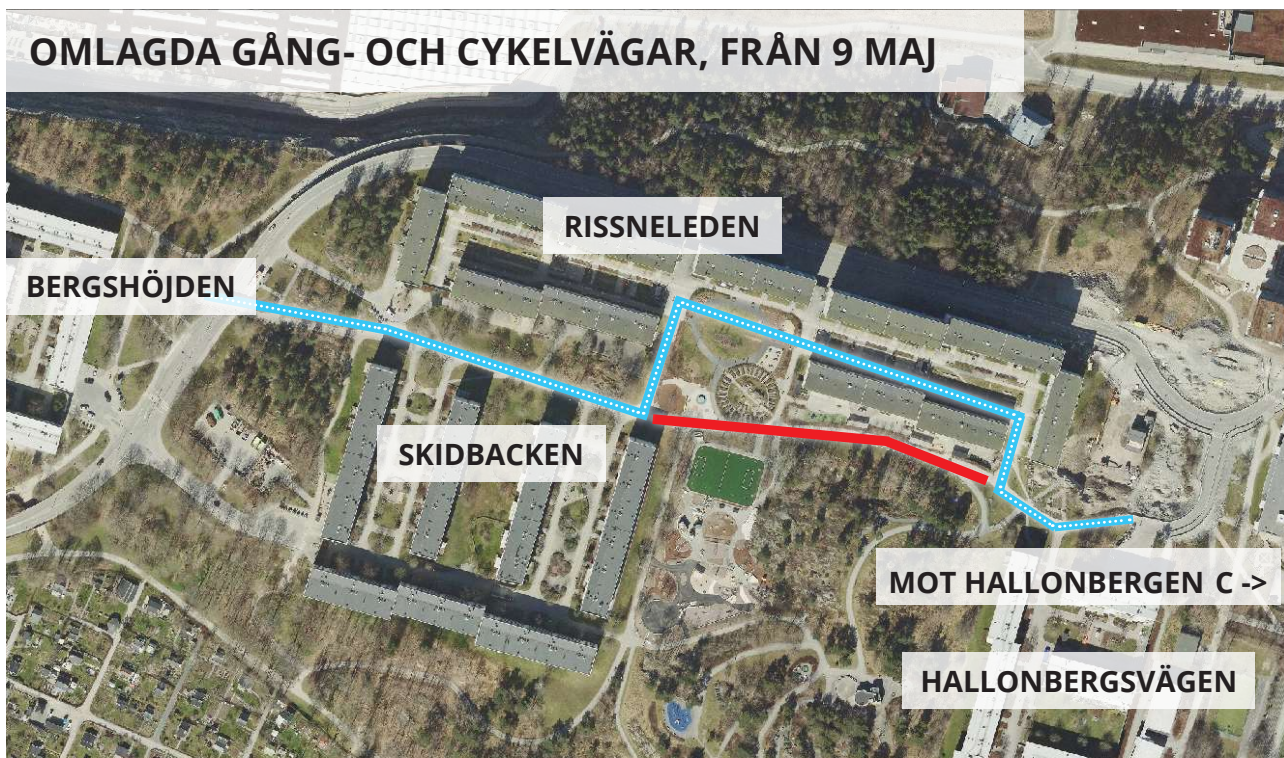

OMLAGDA GÅNG- OCH CYKELVÄGAR, FRÅN 9 MAJ

Tillfällig gångväg

Avstängd gångväg
på grund av grävarbete